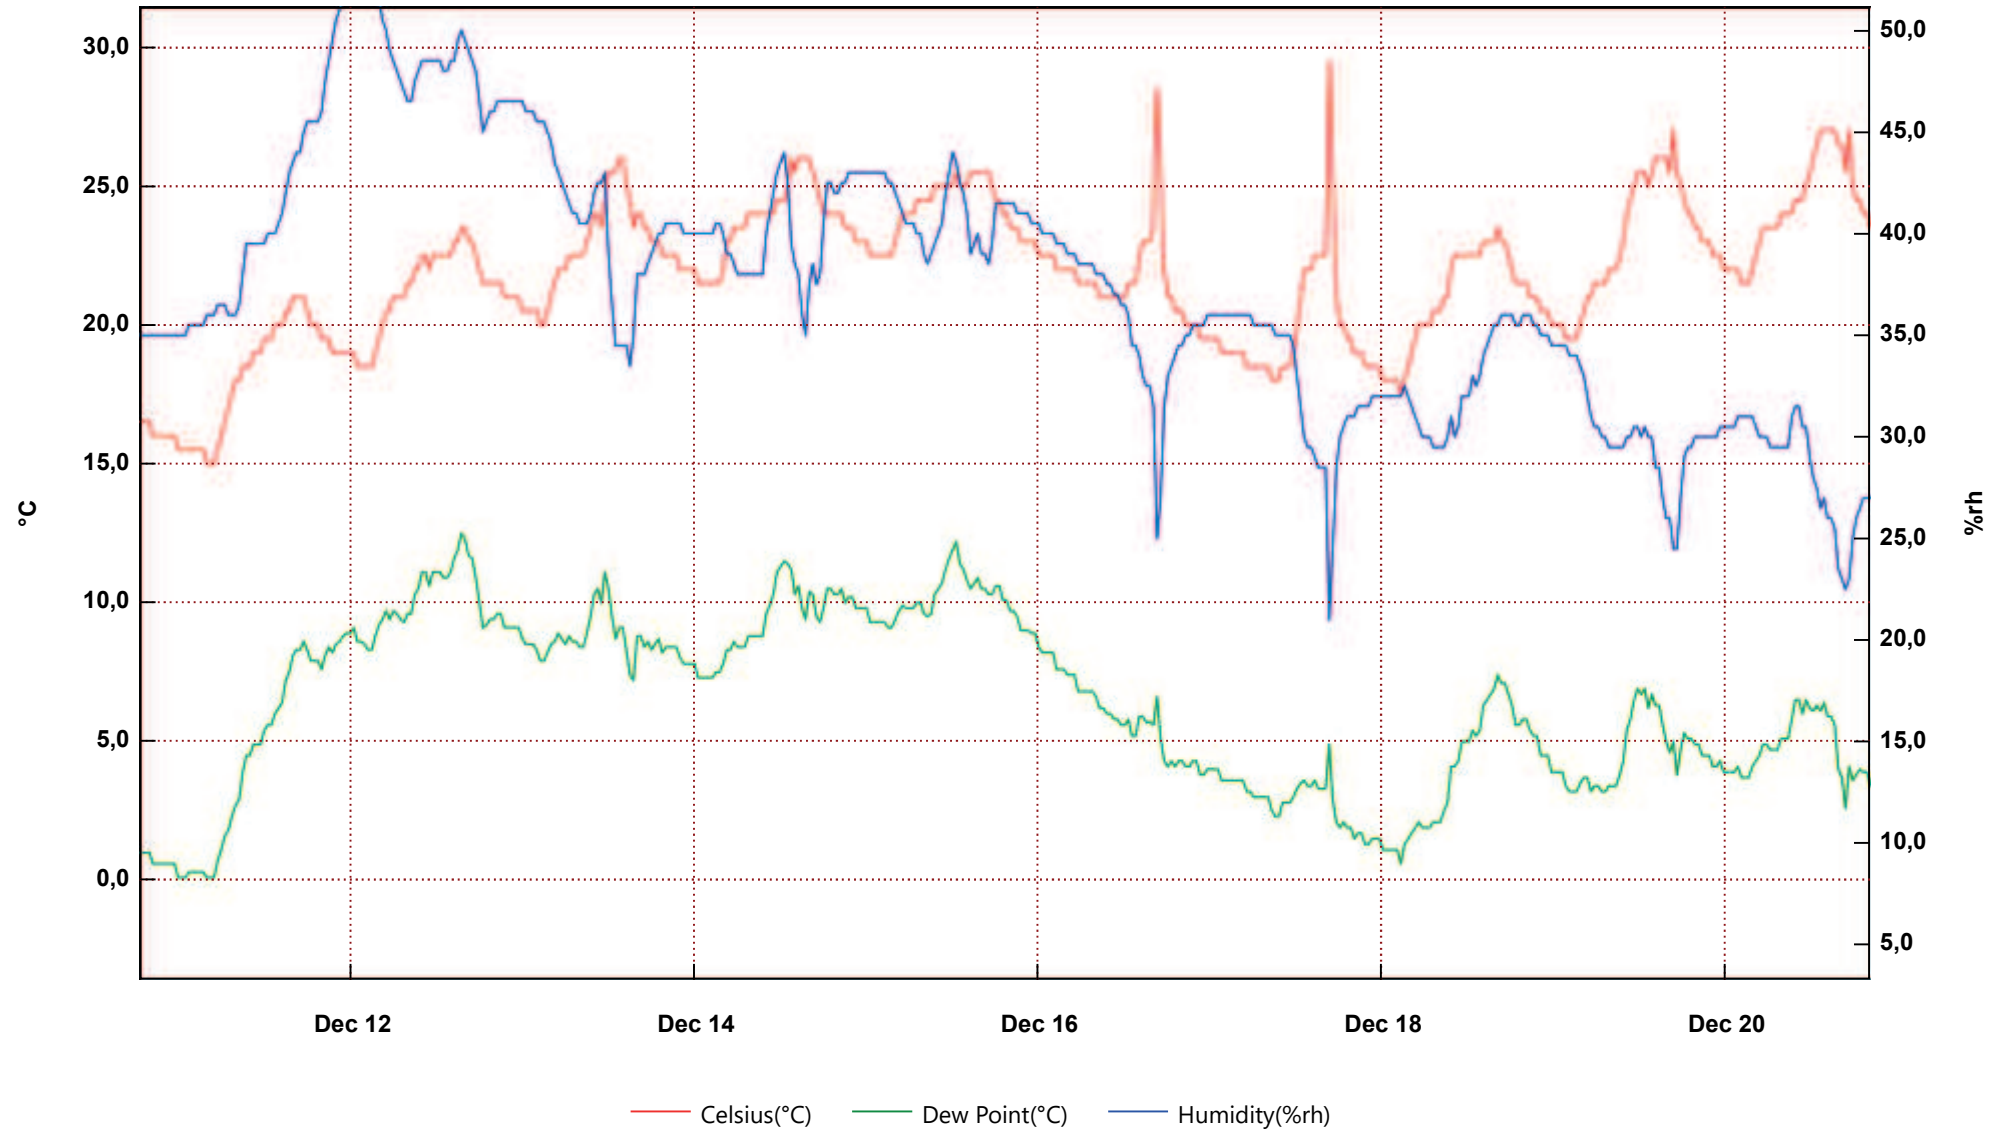

UT 110

From: domenica 10 dicembre 2017 18.33.24 - To: mercoledì 20 dicembre 2017 20.19.00